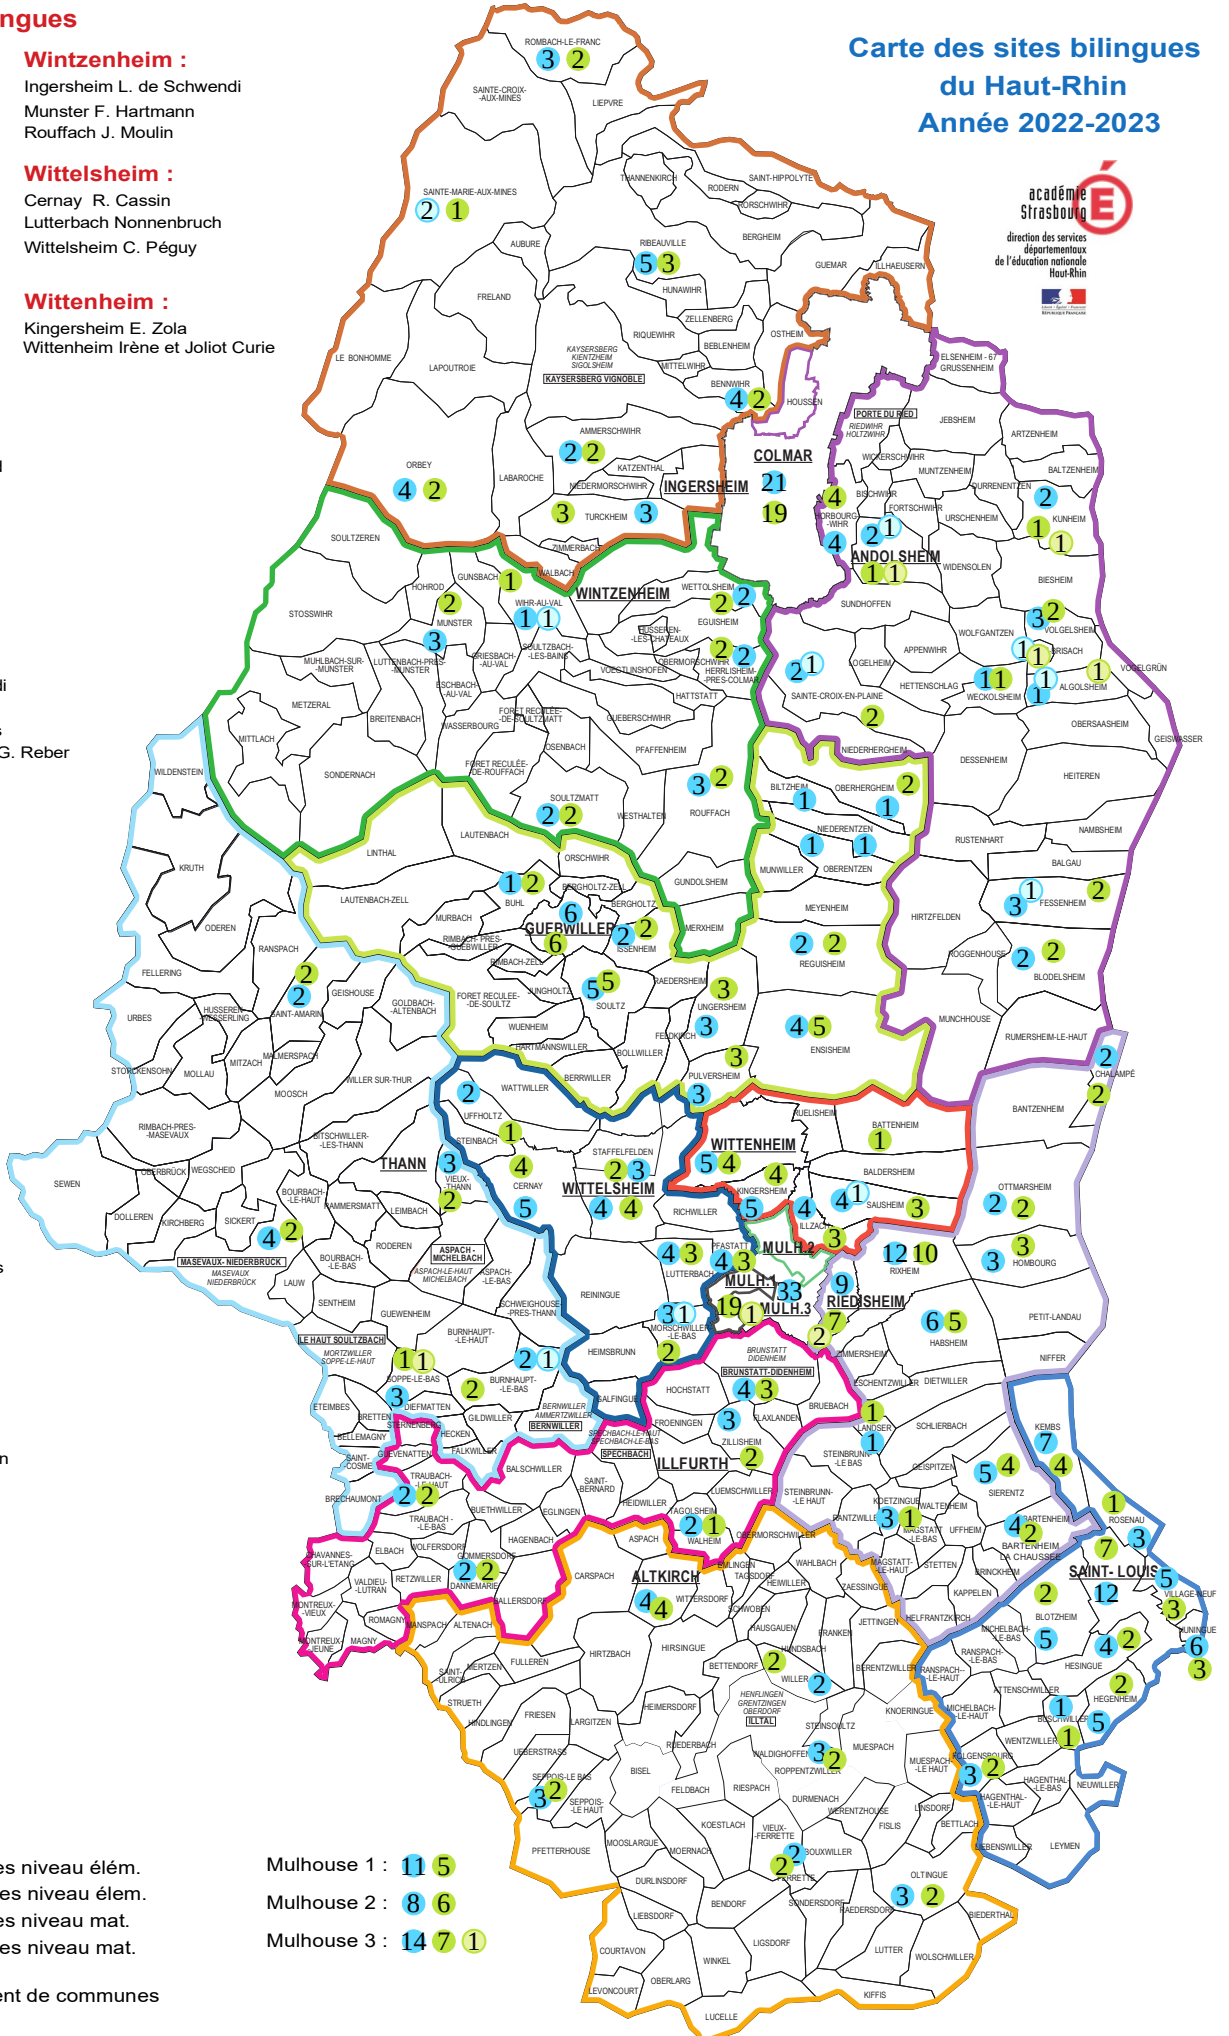

Guebwiller :

Ensisheim V. Schoelcher
Guebwiller M. Grünwald
Soutz R. Beltz

Illfurth :

Altkirch L. Herr
Brunstatt P. Pfimlin
Dannemarie J. Monnet

Ingersheim :

Ingersheim L. de Schwendi
Orbey G. Martelot
Ribeauvillé Les Ménétriers
Saint-Marie-aux-Mines J.-G. Reber

Saint-Louis :

Hegenheim Les Trois pays
Rixheim Cpt. Dreyfus
Saint-Louis R. Schickelé
Village-Neuf G. de Nerval

Thann :

Cernay R. Cassin
Masevaux A. Gérard
Saint-Amarin R. Schumann

Wintzenheim :

Ingersheim L. de Schwendi
Munster F. Hartmann
Rouffach J. Moulin

Wittelsheim :

Cernay R. Cassin
Lutterbach Nonnenbruch
Wittelsheim C. Pégy

Wittenheim :

Kingersheim E. Zola
Wittenheim Irène et Joliot Curie

Carte des sites bilingues du Haut-Rhin Année 2022-2023

Légende

- ① Classes bilingues niveau élém.
- ② Sections bilingues niveau élém.
- ③ Classes bilingues niveau mat.
- ④ Sections bilingues niveau mat.

□ Regroupement de communes

Mulhouse 1 : 11 5

Mulhouse 2 : 8 6

Mulhouse 3 : 14 7 1